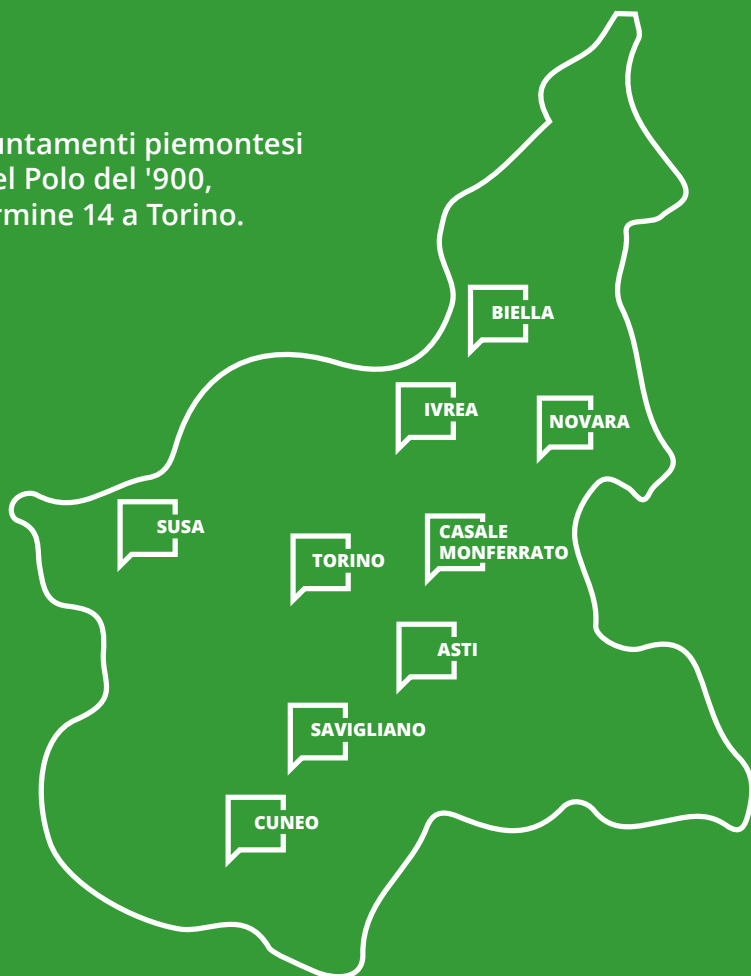

Calendario appuntamenti

Il Polo è dentro. E fuori.

Tutti gli appuntamenti piemontesi all'interno del Polo del '900, in via del Carmine 14 a Torino.

Programma

- 12.06.2017** Diritti ai margini: il lavoro minorile dal boccia all'Italia del terzo millennio. www.docbi.it

- 29.06.2017** Quali memorie per quali cittadini? La Valle di Susa e le identità dei cittadini di seconda generazione. www.centroculturalediocesano.it

- 15.09.2017** Mi ricordo. Un archivio per Ivrea. www.fondazioneccsc.it

- 21.09.2017** Prima fermata: Savigliano. Treni, documenti, persone e saperi raccontano la storia della produzione ferroviaria in città dall'ottocento ad oggi. www.comune.savigliano.cn.it

- 12.10.2017** Il paraboloide di Casale Monferrato: da silos a centro culturale della memoria dell'industria del cemento. www.comune.casale-monferrato.al.it